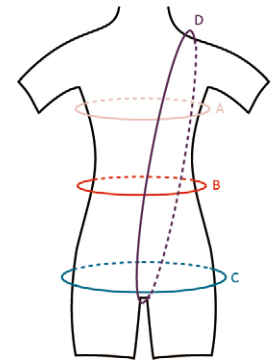

SIZE CHART TEXTILES

WOMEN AND GIRLS WEAR IN CM

SIZES	AGE 2/4	AGE 4/6	AGE 6/8	AGE 8/10	AGE 10/12	AGE 12/14
A : Chest Width	50 - 56	53 - 58	56 - 61	63 - 68	66 - 71	70 - 75
B : Waist	45 - 50	49 - 54	50 - 55	52 - 57	53 - 58	55 - 60
C : Hips	50 - 55	55 - 60	60 - 65	65 - 70	72 - 78	78 - 83
D : Girth	85 - 100	96 - 105	105 - 115	115 - 123	120 - 128	125 - 133
Height (Size)	95 - 105	100 - 115	110 - 125	120 - 135	130 - 145	140 - 155

SIZES	XS	S	M	L	XL	XXL
A : Chest Width	75 - 80	80 - 85	85 - 90	90 - 95	95 - 100	100 - 105
B : Waist	58 - 63	60 - 65	65 - 70	70 - 75	75 - 80	80 - 85
C : Hips	82 - 88	87 - 92	92 - 97	95 - 100	98 - 103	100 - 108
D : Girth	132 - 140	140 - 148	148 - 156	155 - 164	164 - 172	168 - 176
Height (Size)	150 - 160	155 - 165	160 - 170	165 - 175	170 - 180	175 - 185

WOMEN AND GIRLS WEAR IN INCHES

SIZES	AGE 2/4	AGE 4/6	AGE 6/8	AGE 8/10	AGE 10/12	AGE 12/14
A : Chest Width	20 - 22	21 - 23	22 - 24	25 - 27	26 - 28	28 - 30
B : Waist	18 - 20	19 - 21	20 - 22	21 - 23	21 - 23	22 - 24
C : Hips	20 - 22	22 - 24	24 - 26	26 - 28	29 - 31	31 - 33
D : Girth	34 - 39	38 - 41	41 - 45	45 - 49	48 - 51	50 - 53
Height (Size)	37 - 41	39 - 45	43 - 49	47 - 53	51 - 57	55 - 61

LA POINTE

SIZE UK	13	1	1.5	2	2.5	3	3.5	4	4.5	5	5.5	6	6.5	7	7.5	8	8.5	9
SIZE EUR	32	33	33.5	34	35	35.5	36	36.5	37	38	39	39.5	40	41	41.5	42	42.5	43
SIZE JAPAN	19.8	20.4	20.8	21.1	21.8	22.1	22.4	22.8	23.1	24.2	24.9	25.5	25.8	26.4	26.8	27.2	27.5	27.8
SIZE US	1	2	3	4	5	6	6.5	7	7.5	8	8.5	9	9.5	10	10.5	11	12	13